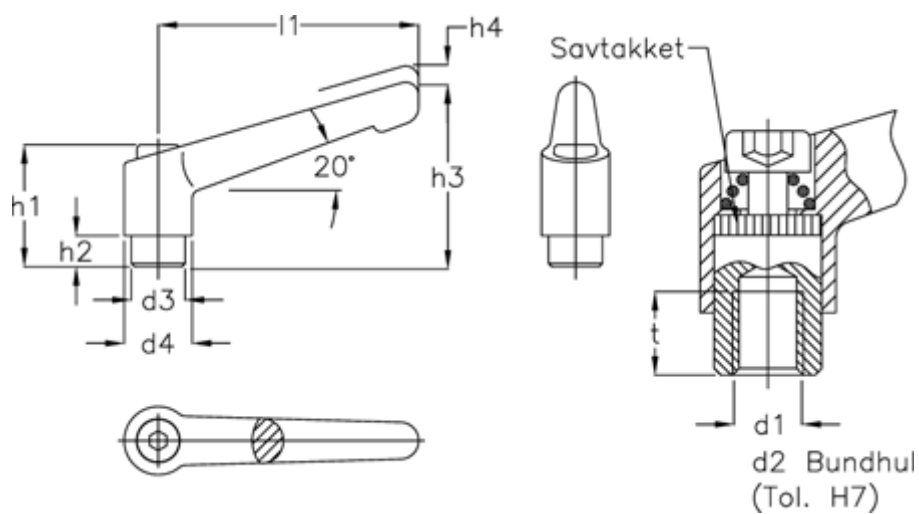

Varenummer: 20469498
Beskrivelse: E+G Indvendigt gevind
GN 300-78-M10-SB Sølv RAL 9006

Mål

d1 = M10
d3 = 16
d4 = 21
h1 = 36
h2 = 8
h3 = 55
h4 = 4
l1 = 78

Min. huldybde = 14